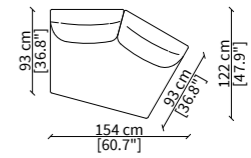

ELEMENTI CENTRALI COMFORT /
CENTRAL COMFORT ELEMENTS
20515