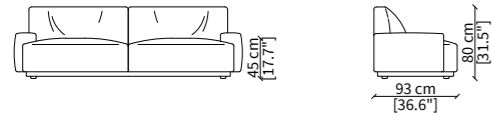

DAO SOFT SOFA Gordon Guillaumier

DAO SOFT / d. 93 cm

DIVANI / SOFAS

20500 20501