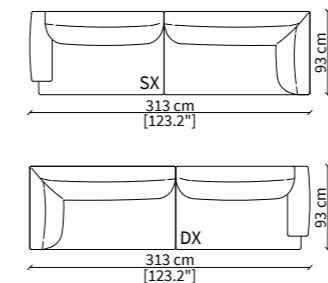

ELEMENTO ANGOLO PENTAGONALE /
PENTAGONAL CORNER ELEMENT
20521

DIVANI ANGOLO / CORNER SOFAS

20522

20523

ELEMENTO ANGOLO DORMEUSE /
DORMEUSE CORNER ELEMENT

20524

20525

Dimensioni espresse in cm se non diversamente indicato.
L'Azienda si riserva il diritto di apportare modifiche ai modelli senza preavviso.
Tolleranza sulle misure indicate di +/- 2%.