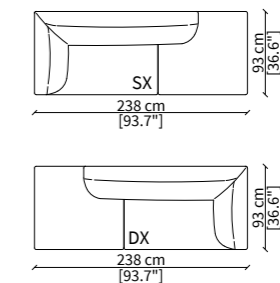

ELEMENTO ANGOLO PENTAGONALE /
PENTAGONAL CORNER ELEMENT
20521

DIVANI ANGOLO / CORNER SOFAS

20522

20523

ELEMENTO ANGOLO DORMEUSE /
DORMEUSE CORNER ELEMENT

20524

20525

Dimensioni espresse in cm se non diversamente indicato.
L'Azienda si riserva il diritto di apportare modifiche ai modelli senza preavviso.
Tolleranza sulle misure indicate di +/- 2%.