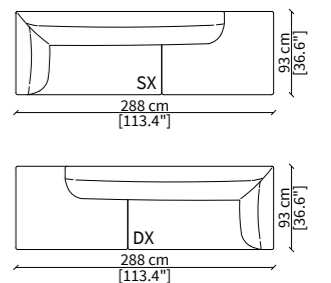

ELEMENTO ANGOLO PENTAGONALE /
PENTAGONAL CORNER ELEMENT
20521

DIVANI ANGOLO / CORNER SOFAS

20522

20523

ELEMENTO ANGOLO DORMEUSE /
DORMEUSE CORNER ELEMENT

20524

20525

Dimensioni espresse in cm se non diversamente indicato.
L'Azienda si riserva il diritto di apportare modifiche ai modelli senza preavviso.
Tolleranza sulle misure indicate di +/- 2%.