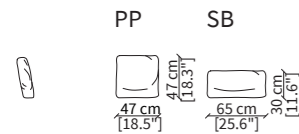

CUSCINI / CUSHIONS