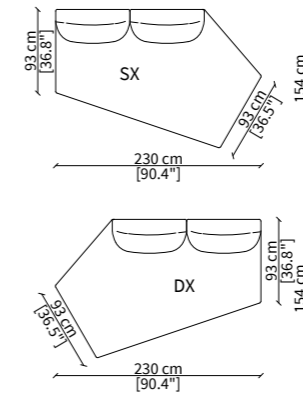

CENTRALI DORMEUSE GEOMETRICHE /
CENTRAL DORMEUSE ELEMENTS
20514