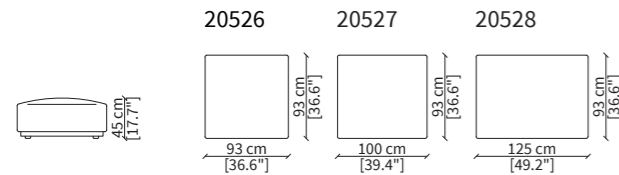

DAO SOFT SOFA Gordon Guillaumier

POUFS

CUSCINI / CUSHIONS

TAVOLINI CENTRALI / CENTRAL TABLES