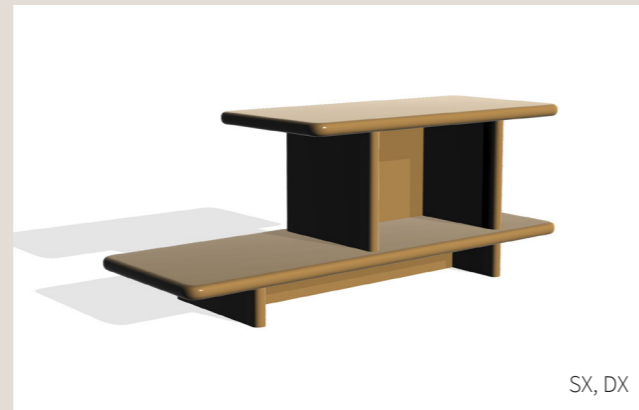

TAVOLINO LATERALE - TOP CORTO / SIDE TABLE - SHORT TOP

Utilizzabile esclusivamente a lato del divano.

Struttura: laccato lucido colore Lino, Curry, Corallo, Oliva, Oceano, Salvia, Cipria, Tortora e Nero.

* Questo tavolino è disponibile sia nella versione SX, sia nella versione DX

Can only be used at the side of the sofa.

Frame: glossy lacquered in Linen, Curry, Coral, Olive, Ocean, Sage, Powder, Tortora and Black.

* This small table is available in both SX and DX versions

SX, DX