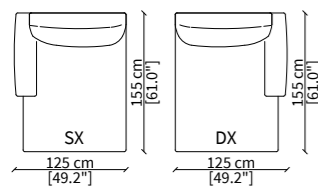

20500 20501

ELEMENTI TERMINALI / TERMINAL ELEMENTS

20503 20504 20505 20506

ELEMENTI DORMEUSE / DORMEUSE ELEMENTS

20509 20510

CHAISES LONGUE

20512

Dimensioni espresse in cm se non diversamente indicato.
L'Azienda si riserva il diritto di apportare modifiche ai modelli senza preavviso.
Tolleranza sulle misure indicate di +/- 2%.